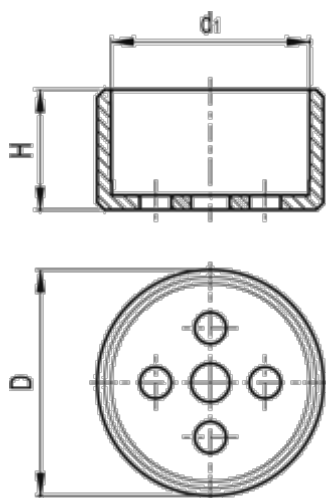

Varenummer: 20658030  
Beskrivelse: E+G Styre kappe  
GN 187.1-32-ST

## Mål

D -0,5	= 36
d1 +0,2/+0,3	= 32
H	= 19.5
Note	= For GN 187.4-32
Vægt (g)	= 38